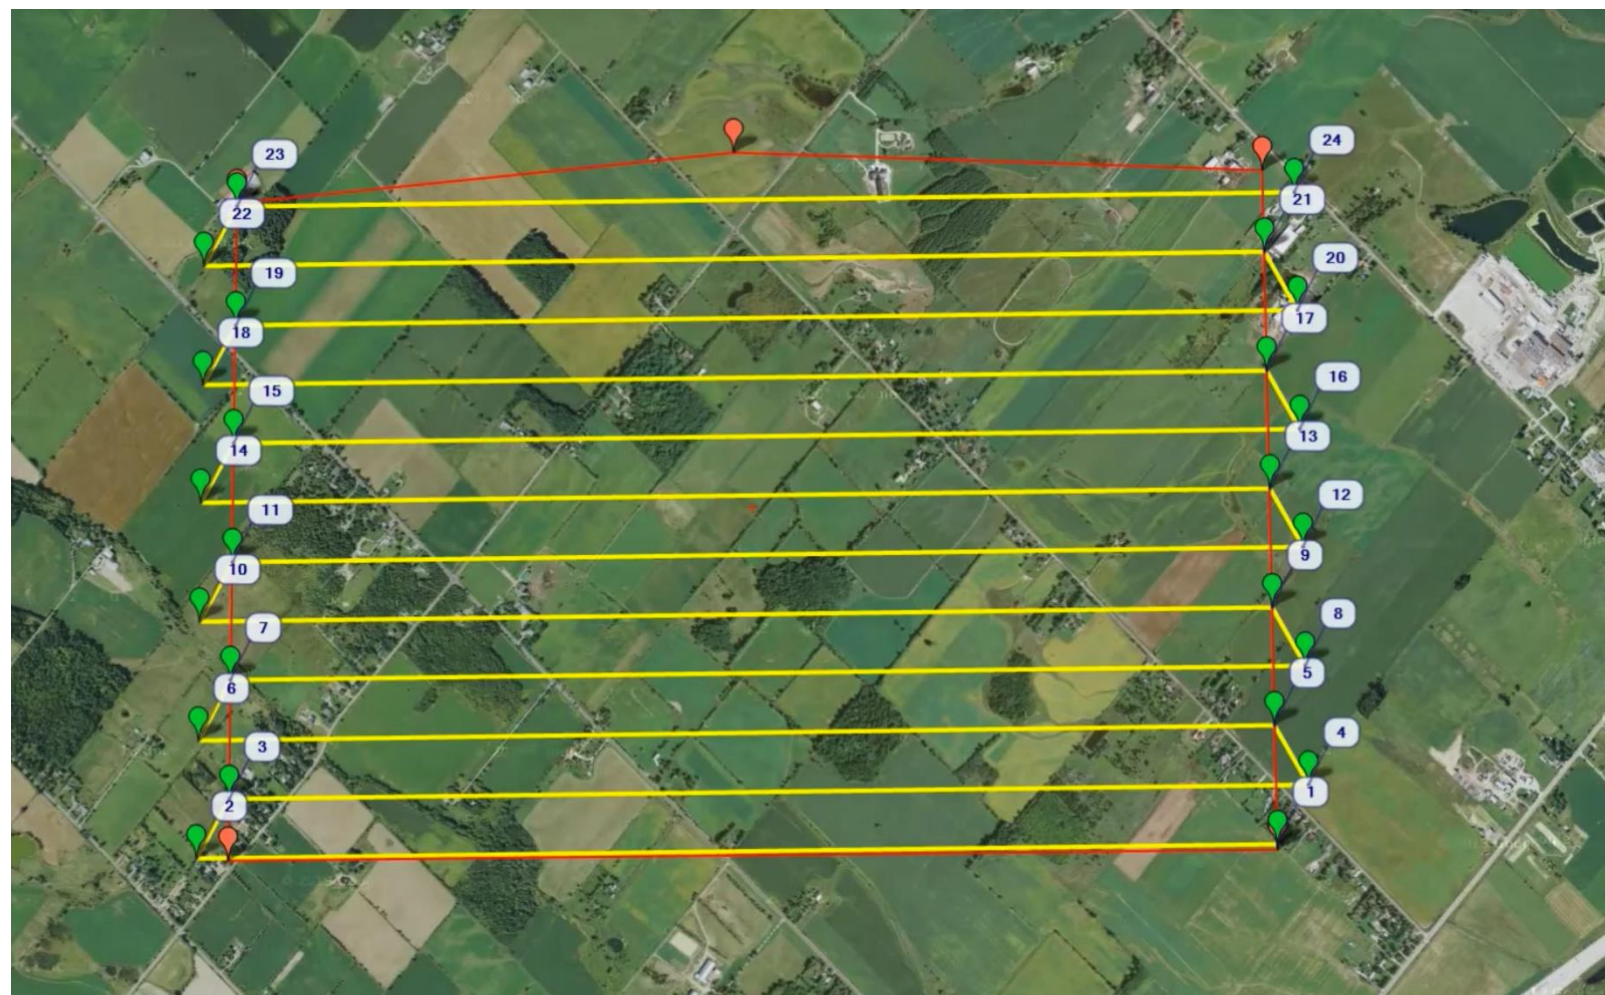

## Đo lường sức khỏe cây trồng

- 1 - Drone tích hợp NDVI camera
- 2 - Hệ thống phân tích hình ảnh từ NDVI
- 3 - BigData xác định plant height, plant stress, plant fine, plant count
- 4 - Hệ thống quản lý tập trung

# 1 DRONE NVDI CAMERA

*Dùng Drone để mapping diện tích cây trồng dùng hình ảnh từ NDVI camera*

# HỆ THỐNG PHÂN TÍCH HÌNH ẢNH TỪ NDVI CAMERA

*NDVI (Normalized Difference Vegetation Index)*

- Là một kỹ thuật viễn thám thường được sử dụng để xác định mật độ phân bố của thảm thực vật và đo lường tình trạng sức khỏe tổng thể của thực vật
- Là tiêu chuẩn để đánh giá trạng thái sinh trưởng và phát triển trạng thái của thực vật trong ngành nông nghiệp trong nhiều năm