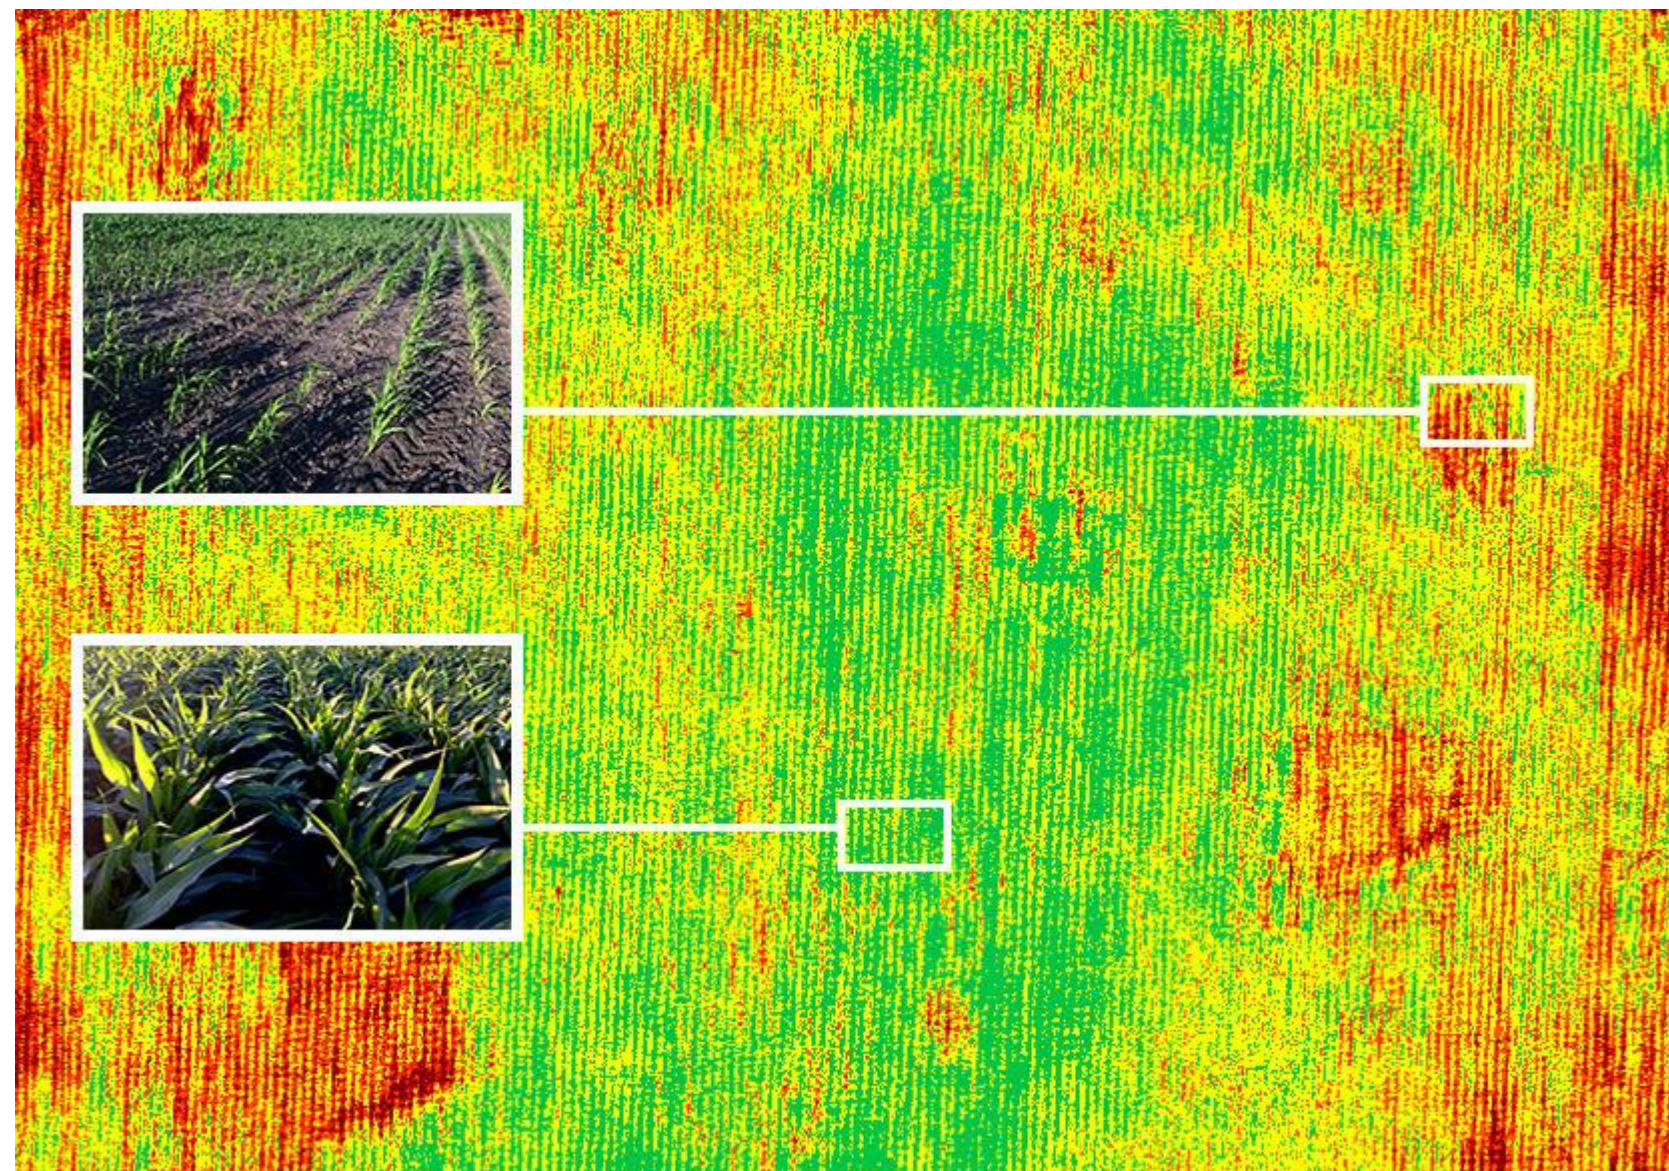

**Xác định sức khỏe cây trồng bằng máy bay không người lái**

## Đo lường sức khỏe cây trồng

- 1 - Drone tích hợp NDVI camera
- 2 - Hệ thống phân tích hình ảnh từ NDVI
- 3 - BigData xác định plant height, plant stress, plant fine, plant count
- 4 - Hệ thống quản lý tập trung

# 1 DRONE NVDI CAMERA

*Dùng Drone để mapping diện tích cây trồng dùng hình ảnh từ NDVI camera*

# HỆ THỐNG PHÂN TÍCH HÌNH ẢNH TỪ NDVI CAMERA

*NDVI (Normalized Difference Vegetation Index)*

- Là một kỹ thuật viễn thám thường được sử dụng để xác định mật độ phân bố của thảm thực vật và đo lường tình trạng sức khỏe tổng thể của thực vật
- Là tiêu chuẩn để đánh giá trạng thái sinh trưởng và phát triển trạng thái của thực vật trong ngành nông nghiệp trong nhiều năm