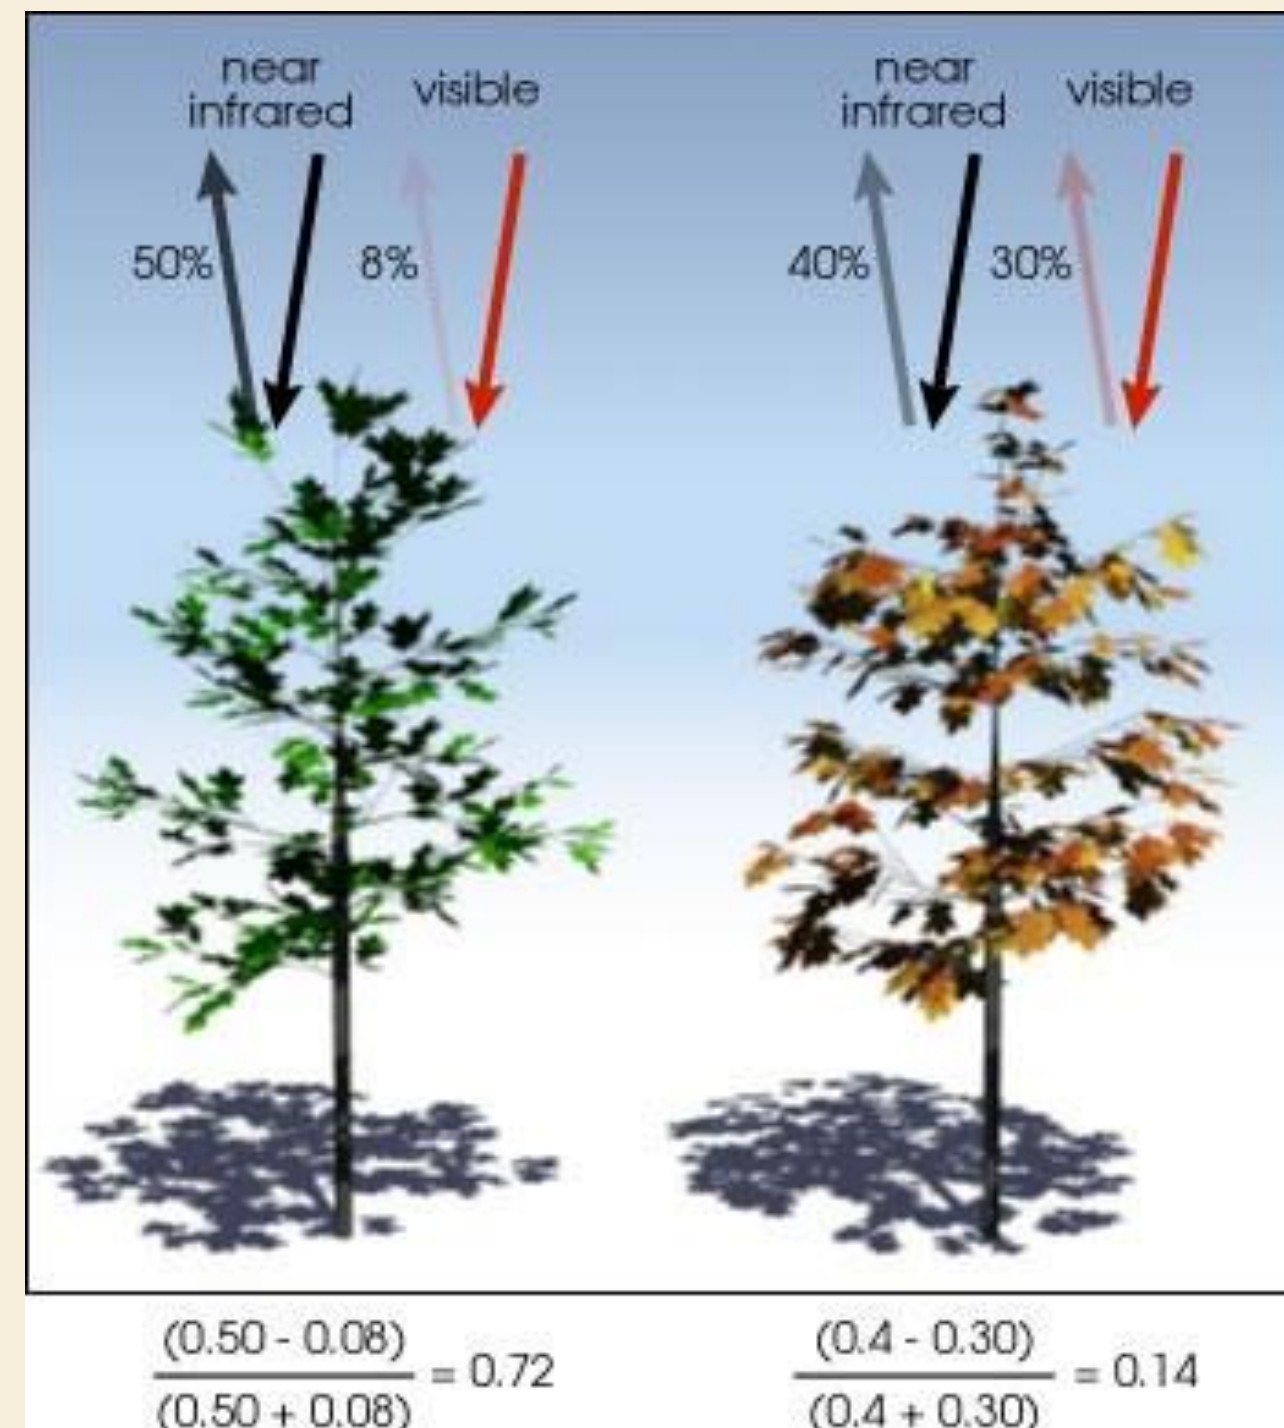

2

HỆ THỐNG PHÂN TÍCH HÌNH ẢNH TỪ NDVI CAMERA

NDVI (Normalized Difference Vegetation Index)

- Là một kỹ thuật viễn thám thường được sử dụng để xác định mật độ phân bố của thảm thực vật và đo lường tình trạng sức khỏe tổng thể của thực vật
- Là tiêu chuẩn để đánh giá trạng thái sinh trưởng và phát triển trạng thái của thực vật trong ngành nông nghiệp trong nhiều năm

Value	Indication
< 0	Inanimate / dead material, e.g. roads, buildings, soil or dead plants
0 -> 0.33	Unhealthy plant material
0.33 -> 0.66	Healthy plant material
-> 0.66	Very healthy plant material

Cây bên trái là cây khỏe mạnh, cây bên phải là cây có vấn đề (dựa vào thuật toán phản xạ NDVI)