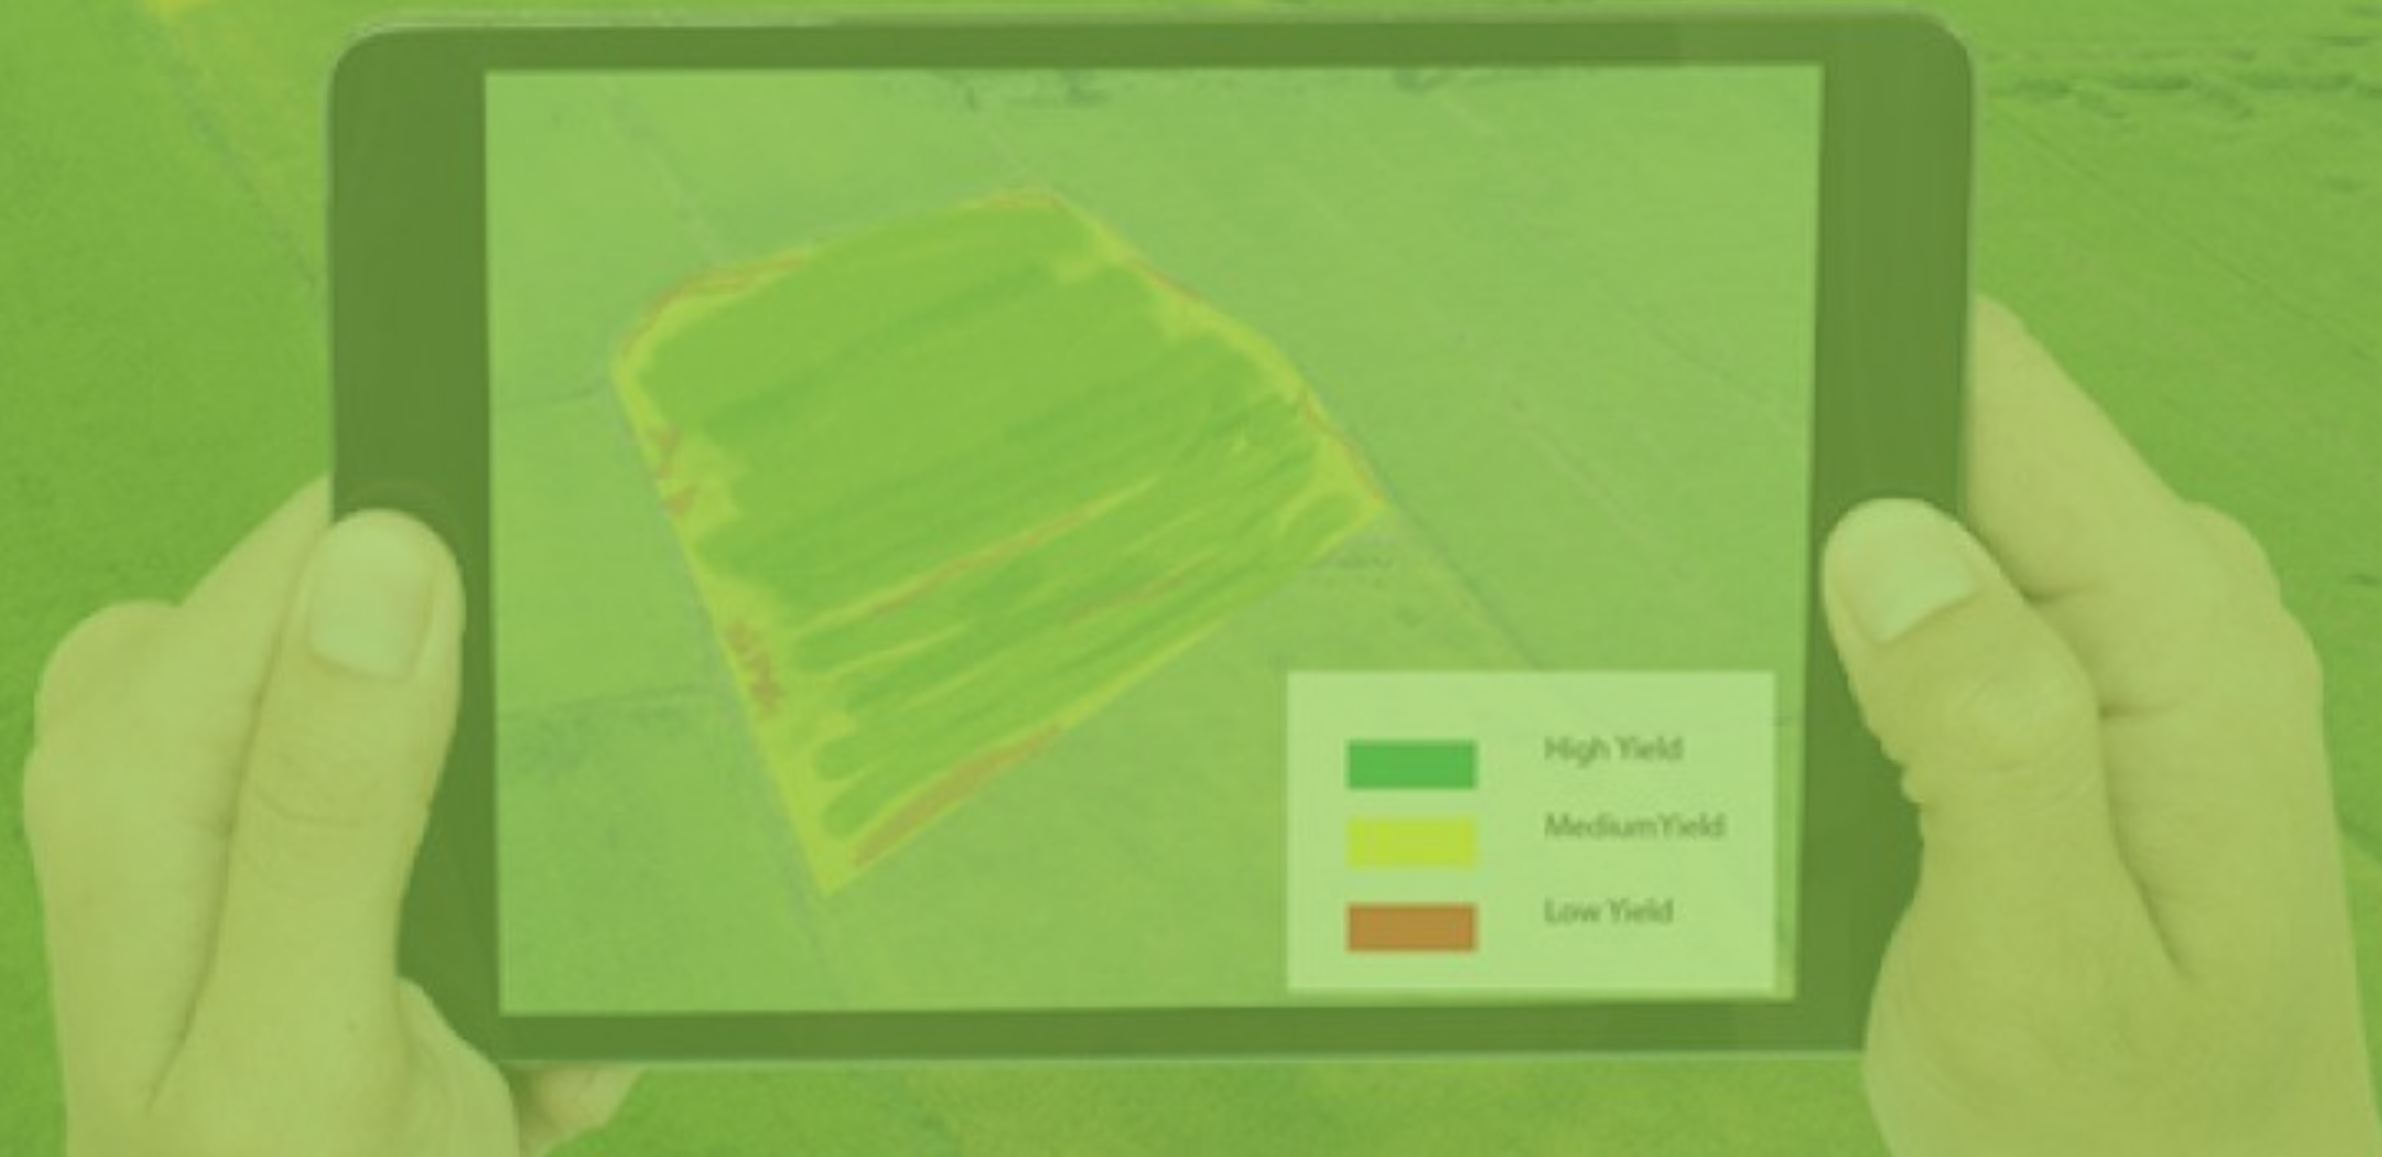

**Xác định sức khỏe cây trồng bằng máy bay không người lái**

# VẤN ĐỀ

**Dữ liệu về sức khỏe cây trồng**

+

**Công cụ theo dõi hiệu quả**

=

**Tối ưu hóa lợi nhuận**

## Đo lường sức khỏe cây trồng

- 1 - Drone tích hợp NDVI camera
- 2 - Hệ thống phân tích hình ảnh từ NDVI
- 3 - BigData xác định plant height, plant stress, plant fine, plant count
- 4 - Hệ thống quản lý tập trung

# HỆ THỐNG PHÂN TÍCH HÌNH ẢNH TỪ NDVI CAMERA

*NDVI (Normalized Difference Vegetation Index)*

- Là một kỹ thuật viễn thám thường được sử dụng để xác định mật độ phân bố của thảm thực vật và đo lường tình trạng sức khỏe tổng thể của thực vật
- Là tiêu chuẩn để đánh giá trạng thái sinh trưởng và phát triển trạng thái của thực vật trong ngành nông nghiệp trong nhiều năm