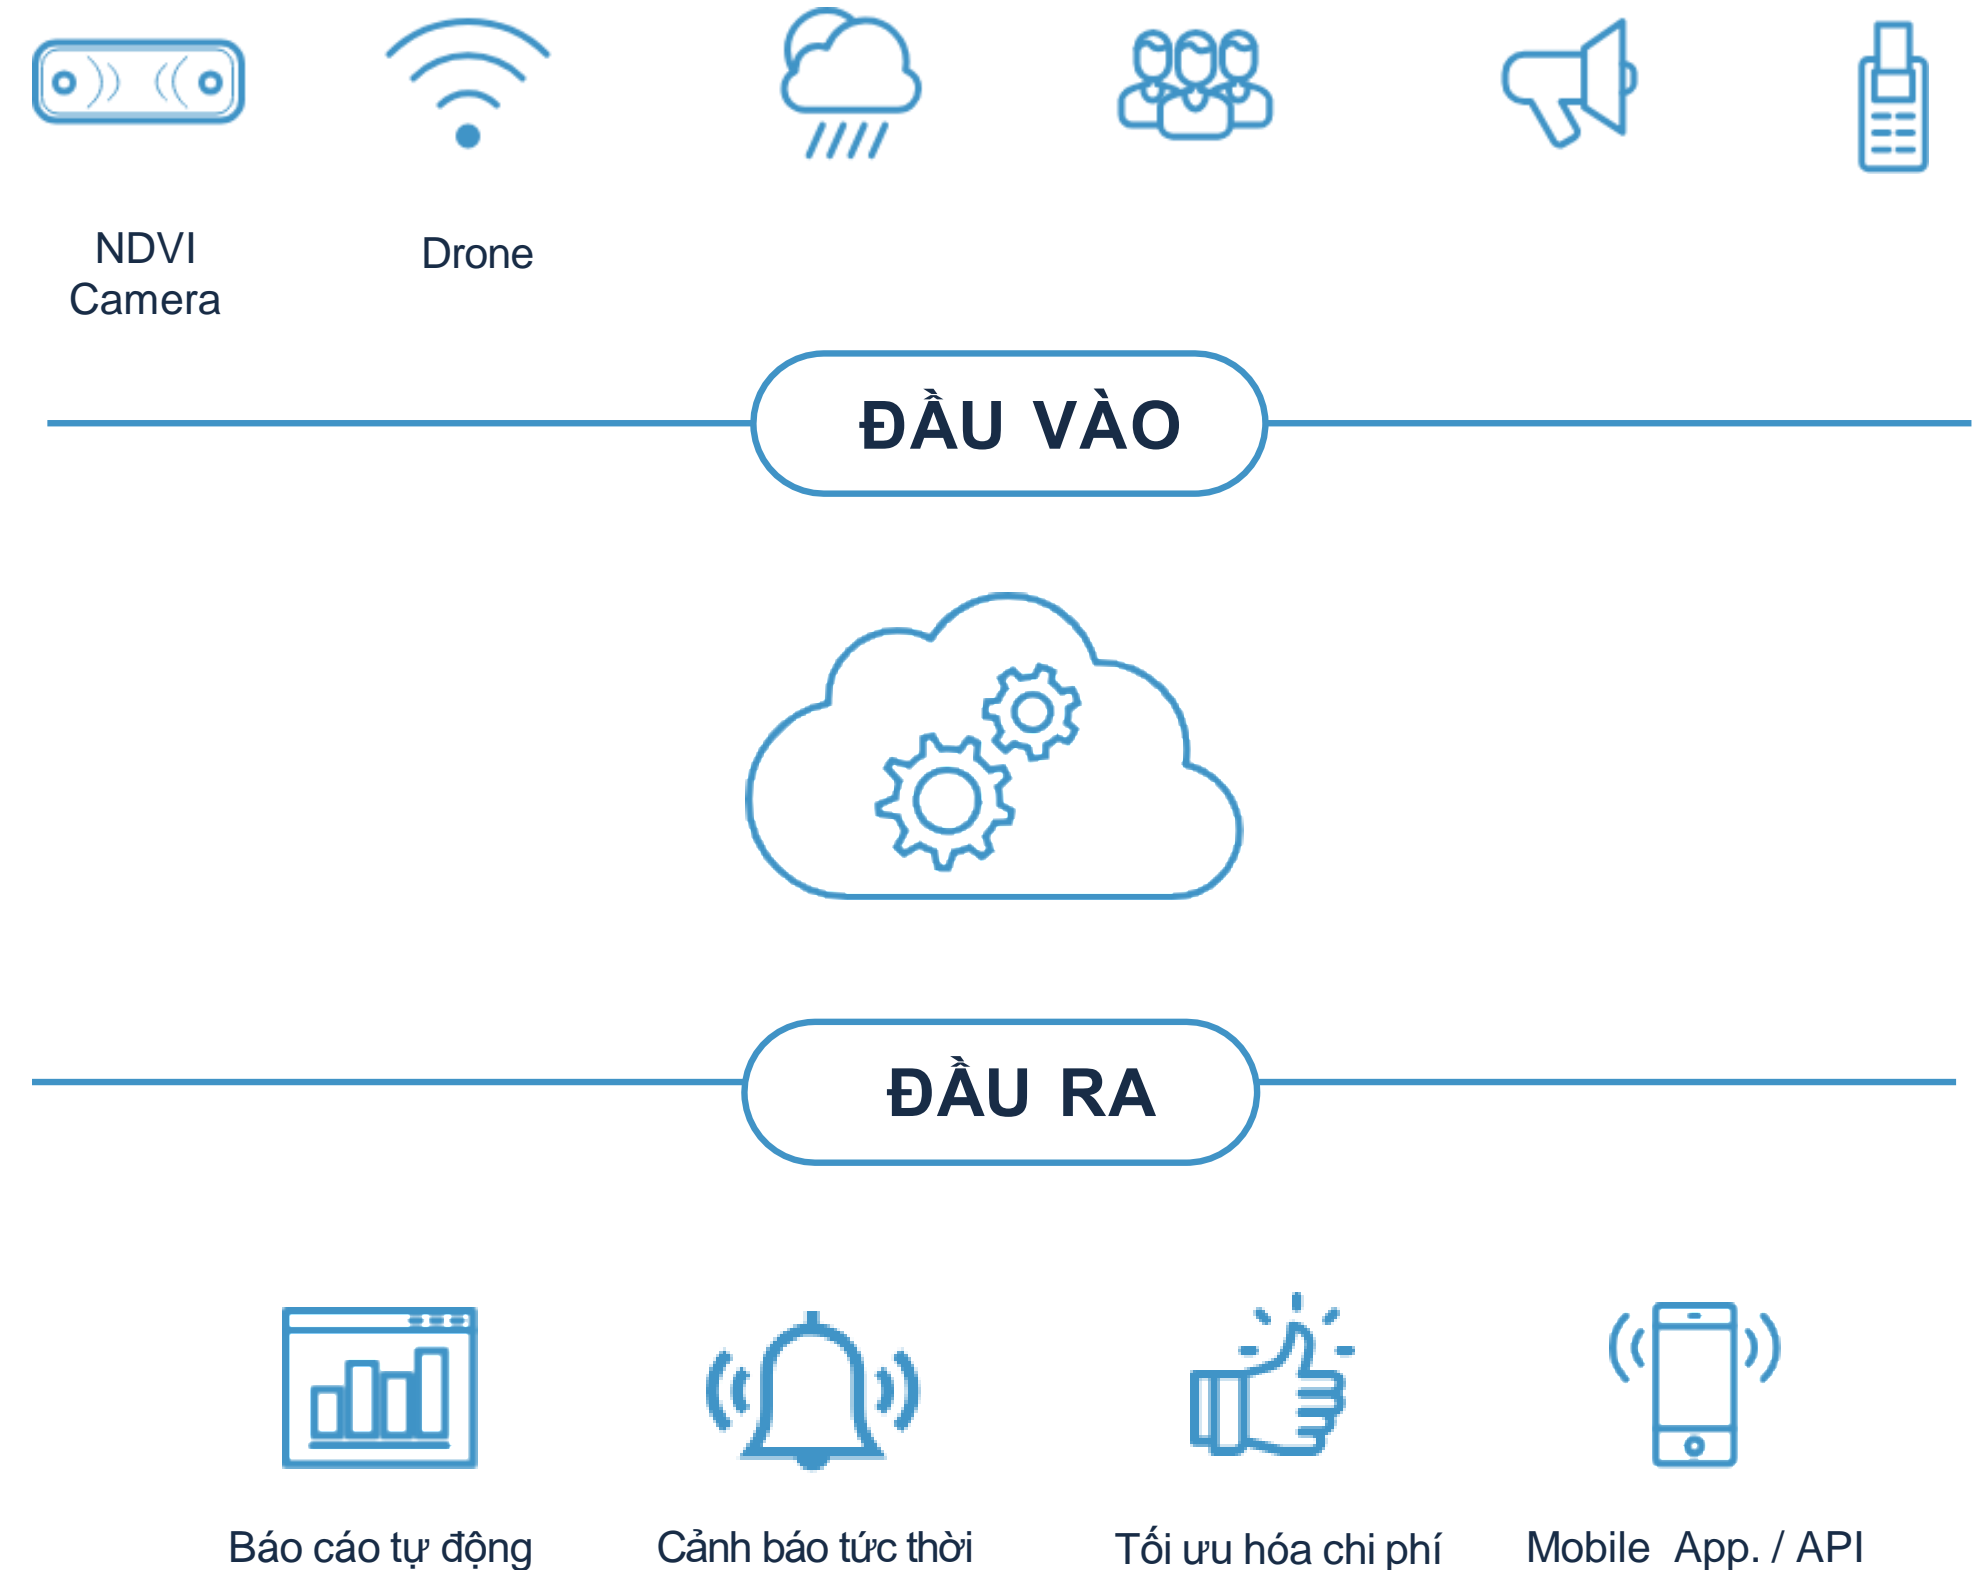

Phân tích và tối ưu hóa